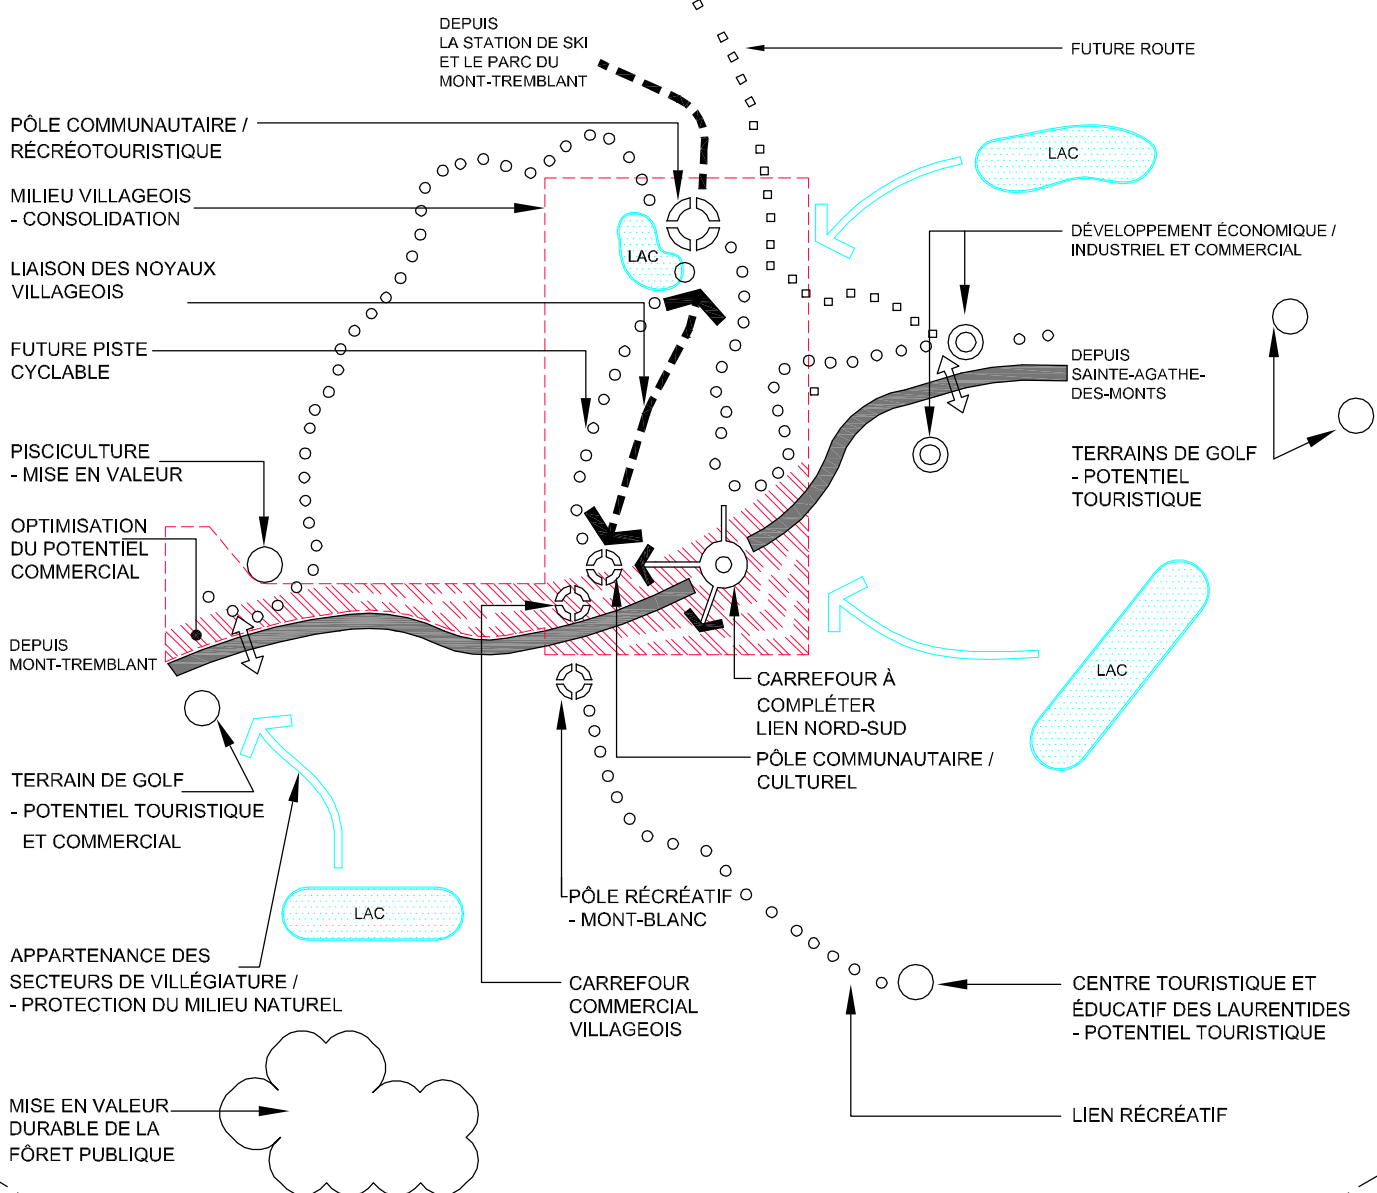

QUALITÉ DU MILIEU NATUREL ET DE VILLÉGIATURE

Fichier : j:\10572_sif\faustinpru\5.0 phase de conception\5.9 drawings\59urban\10572-p-04_concept_organisation spatiale.dwg
Projet : 10572

Échelle: aucune

00	2011-07-13	
N°	DATE	ÉMISSION

SAINT-FAUSTIN-LAC-CARRÉ
Concept d'organisation spatiale
Figure 1